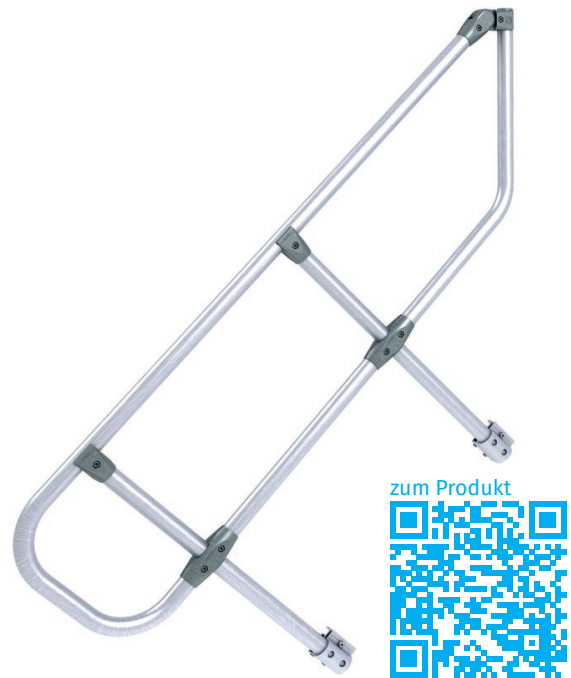

Handlauf 11 Stufen - 42355290

Seitliche Absturzsicherung für einen sicheren Aufstieg.

Produktbeschreibung

Produkteigenschaften

Gewicht: 11 kg

Zubehör und Ersatzteile

Bild	Bestell-Nr.	Name	Typ
------	-------------	------	-----